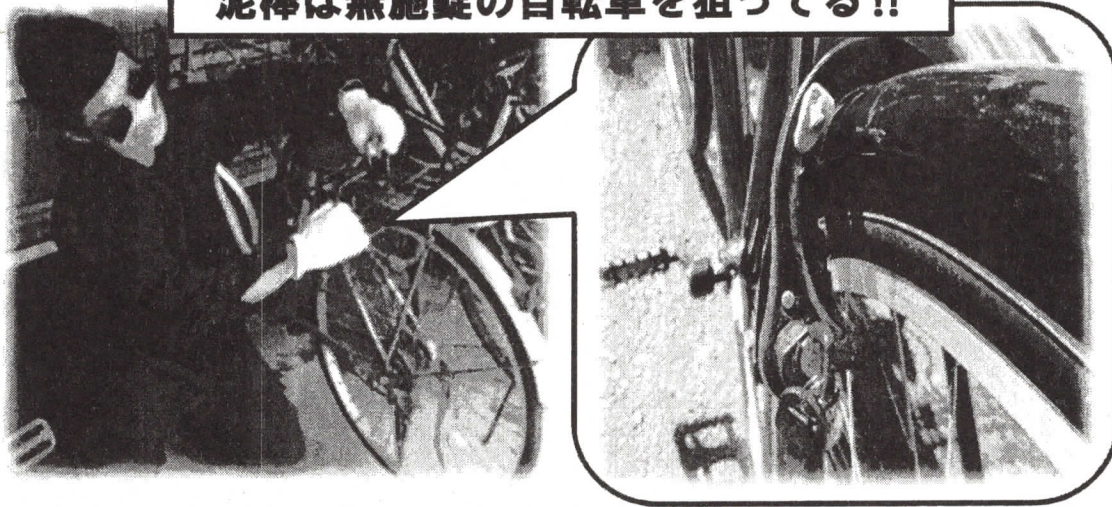

狙われているあなたの自転車!! ～自転車盗難の多くは鍵のかけ忘れ～

盗難事件のうち約4分の1が、自転車の盗難となっています。そのうちの大半が、自転車の鍵のかけ忘れです。

駐輪場だけではなく、自宅敷地に置く時も、自転車の鍵は、確実に掛けましょう。

泥棒は無施錠の自転車を狙ってる!!

駅前交番 6月号

糸島警察署
092-323-0110

糸島警察署
ホームページ

薬物は「ダメ。ゼツタイ。」